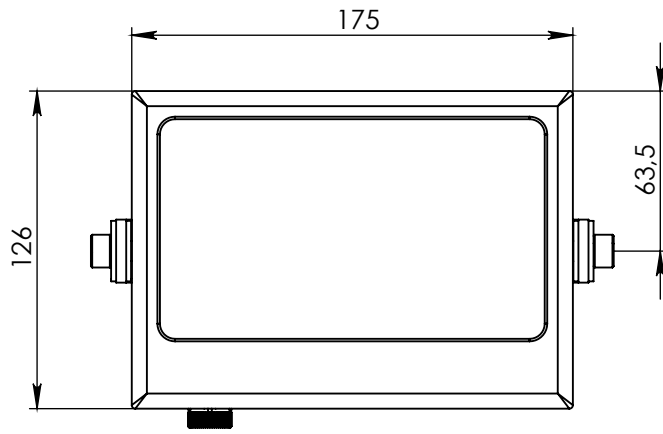

SP4848-42

SP4848-42

Пржектор светодиодный
SP4848-42
Габаритные размеры

Масштаб

1:3

Лист Масса:

ООО "БАЗИС"