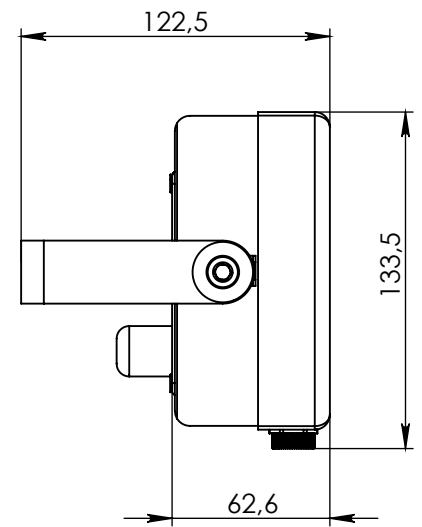

SP4848-42

SP4848-42

Пржектор светодиодный
SP4848-42
Габаритные размеры

Масштаб

1:3

Лист Масса:

ООО "БАЗИС"