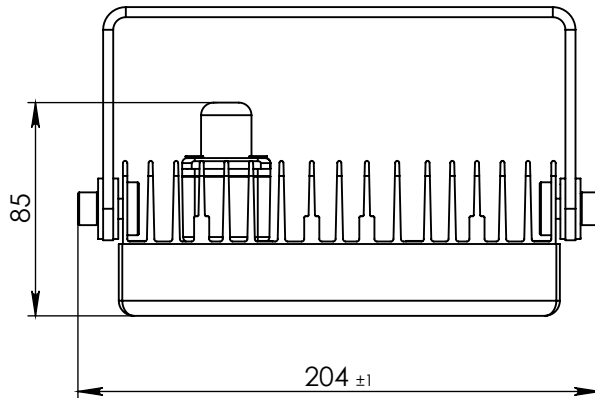

SP4848-42

SP4848-42

Пржектор светодиодный
SP4848-42
Габаритные размеры

Масштаб

1:3

Лист Масса:

ООО "БАЗИС"